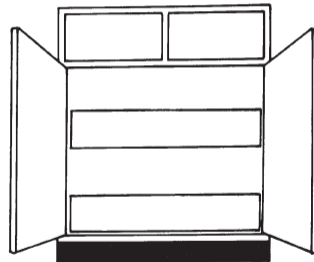

## BASE DRAWER CABINETS - 24" DEEP - 35" HIGH

4 Drawer

BD12    BD24  
BD15    BD27  
BD18    BD30  
BD21

BASE DRAWER  
W/CUTTING BOARD  
3 Drawer

BDC12    \*BDC21  
BDC15    BDC24  
\*BDC18  
\*(Bread drawer liner optional)

BASE DRAWER POT/PAN  
3 Drawer

BDP18    BDP30  
BDP21    BDP33  
BDP24    BDP36  
BDP27

BASE SLIDE-A-TRAY  
2 Tray - 1 Door/1 Dw.

BST18    L/R  
BST21    L/R

2 Tray - 2 Door/2 Dw.

BST24 (2  
Dr/1 Dw.)    BST30  
BST27    BST33  
BST36