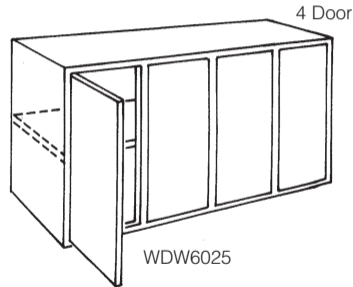

## WALL REFRIGERATOR CABINET 24" DEEP

2 Door

*Available in 12", 15", 18"  
and 25" height.*

WRF3012	WRF3018
WRF3312	WRF3318
WRF3612	WRF3618
WRF3912	WRF3918
WRF3015	WRF3025
WRF3315	WRF3325
WRF3615	WRF3625
WRF3915	WRF3925

## WALL DRYER/WASHER CABINET 14" DEEP

2 Door

WDW3025  
WDW3625

3 Door

WDW4825  
WDW5425

4 Door

WDW6025