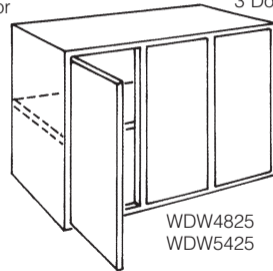

## WALL REFRIGERATOR CABINET 24" DEEP

2 Door

*Available in 12", 15", 18"  
and 25" height.*

WRF3012	WRF3018
WRF3312	WRF3318
WRF3612	WRF3618
WRF3912	WRF3918
WRF3015	WRF3025
WRF3315	WRF3325
WRF3615	WRF3625
WRF3915	WRF3925

## WALL DRYER/WASHER CABINET 14" DEEP

2 Door

WDW3025  
WDW3625

3 Door

WDW4825  
WDW5425

4 Door

WDW6025